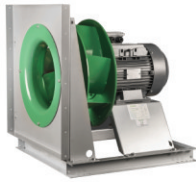

6. CURVAS DE SELECCIÓN SERIE NTPF

NTPF 225			
Max RPM del rodete/Max impeller RPM	(min-1)	6400	
Max Pot. Nominal motor/Max motor Nominal Power	kW	2,2 / 2P	